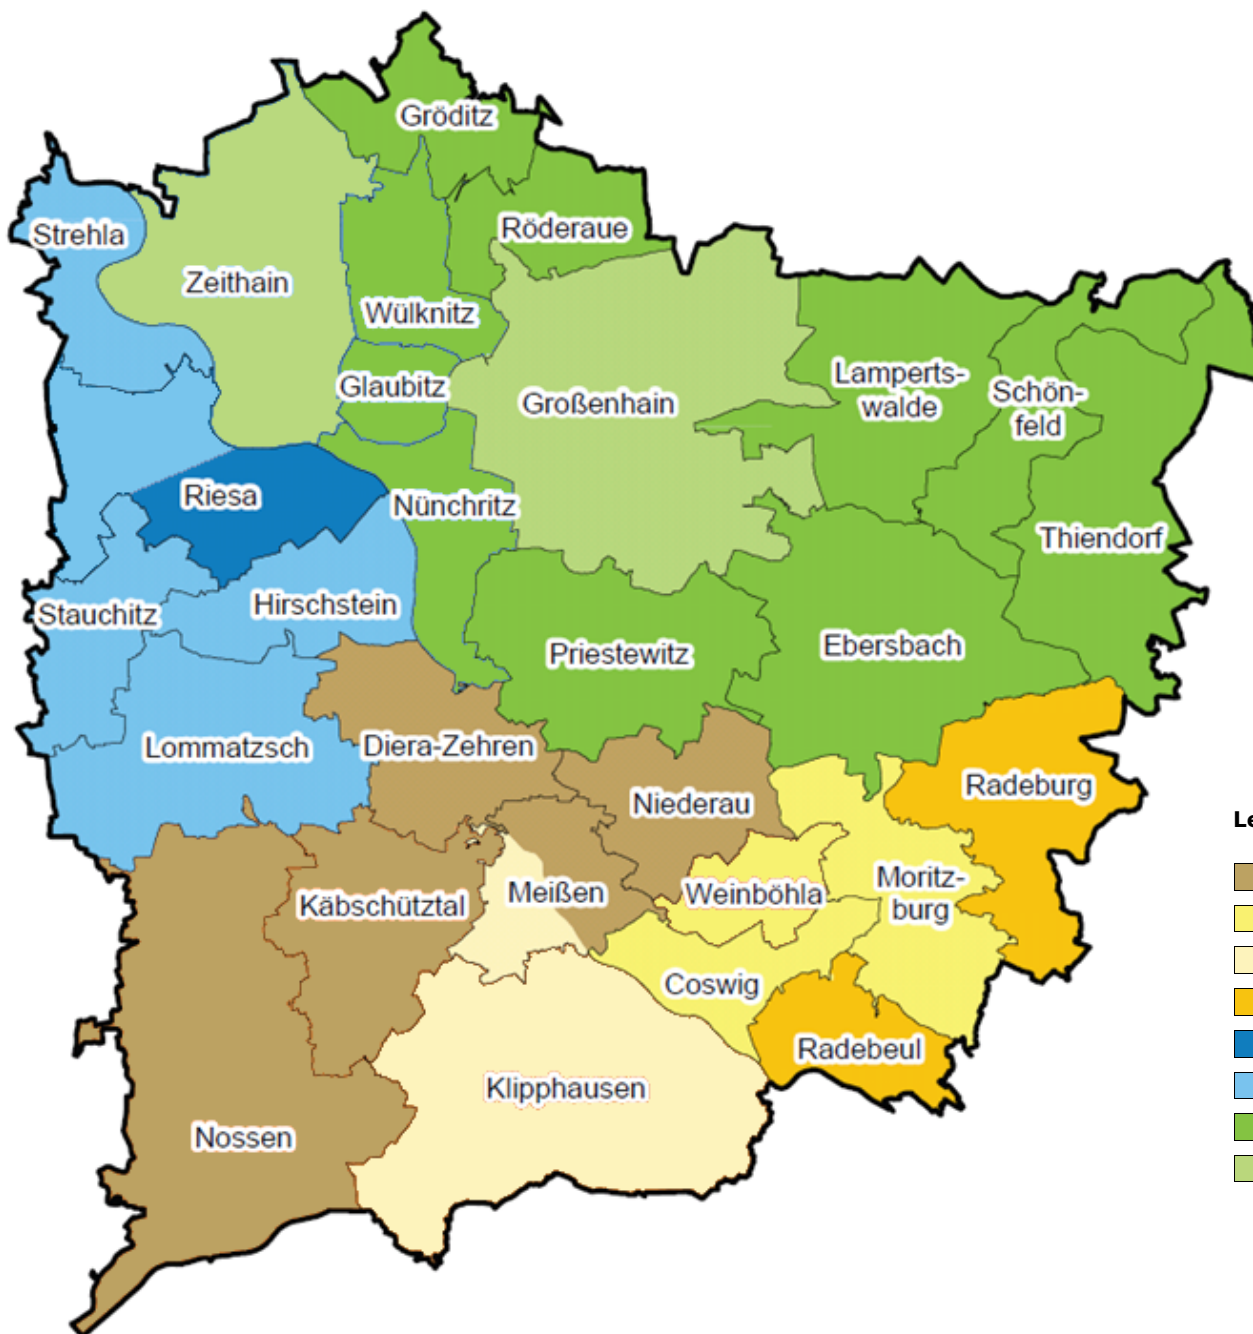

Regionale Zuständigkeiten Jobcenter

Kommunale
Jobcenter –
**Stark.
Sozial.
Vor Ort.**

Legende:

- Team 1 (Standort Meißen, Loosestr. 17/19, Haus C)
- Team 2 (Standort Radebeul, Dresdner Str. 78b)
- Team 3 (Standort Meißen, Loosestr. 17/19, Haus C)
- Team 4 (Standort Radebeul, Dresdner Str. 78b)
- Team 6 (Standort Riesa, Heinrich-Heine-Str. 1)
- Team 8 (Standort Riesa, Heinrich-Heine-Str. 1)
- Team 9 (Standort Großenhain, Herrmannstr. 30/34, Haus B/C)
- Team 10 (Standort Großenhain, Herrmannstr. 30/34, Haus B/C)