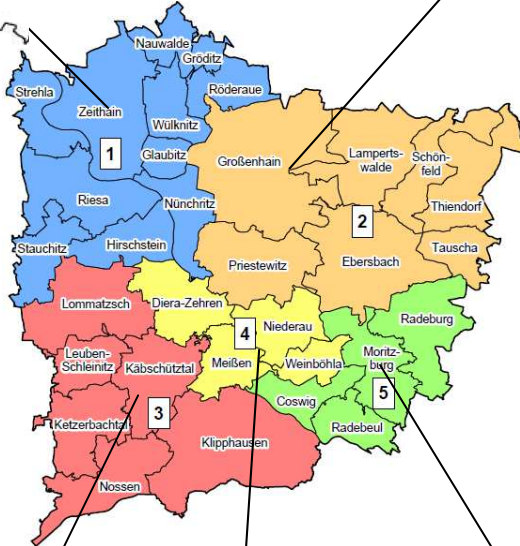

**Planungsregion 1  
Riesa - Nördliches  
Elbland –  
Heidebogen (RNH)**  
(Riesa, Zeithain,  
Strehla, Gröditz,  
Stauchitz, Hirschstein,  
Nünchritz, Glaubitz,  
Wülknitz, Röderaue,  
Nauwalde)

**Planungsregion 2  
Großenhain – Östliches  
Röderland –  
Großenhainer Pflege  
(GRG)**  
(Großenhain, Schönfeld,  
Lampertswalde,  
Thiendorf, Tauscha,  
Ebersbach, Priestewitz)

**Planungsregion 4 Meißen – Weinböhlen  
– Elbweindörfer (MWE)**  
(Meißen, Diera-Zehren, Niederau,  
Weinböhlen)

**Planungsregion 3 Nossen - Linkselbische Täler –  
Lommtzascher Pflege (NLL)**  
(Nossen, Lommatzsch, Käbschütztal, Ketzerbachtal,  
Leuben-Schleinitz, Klipphausen)

**Planungsregion 5 Radebeul –  
Coswig und Oberland (RCO)**  
(Radebeul, Coswig, Moritzburg,  
Radeburg)