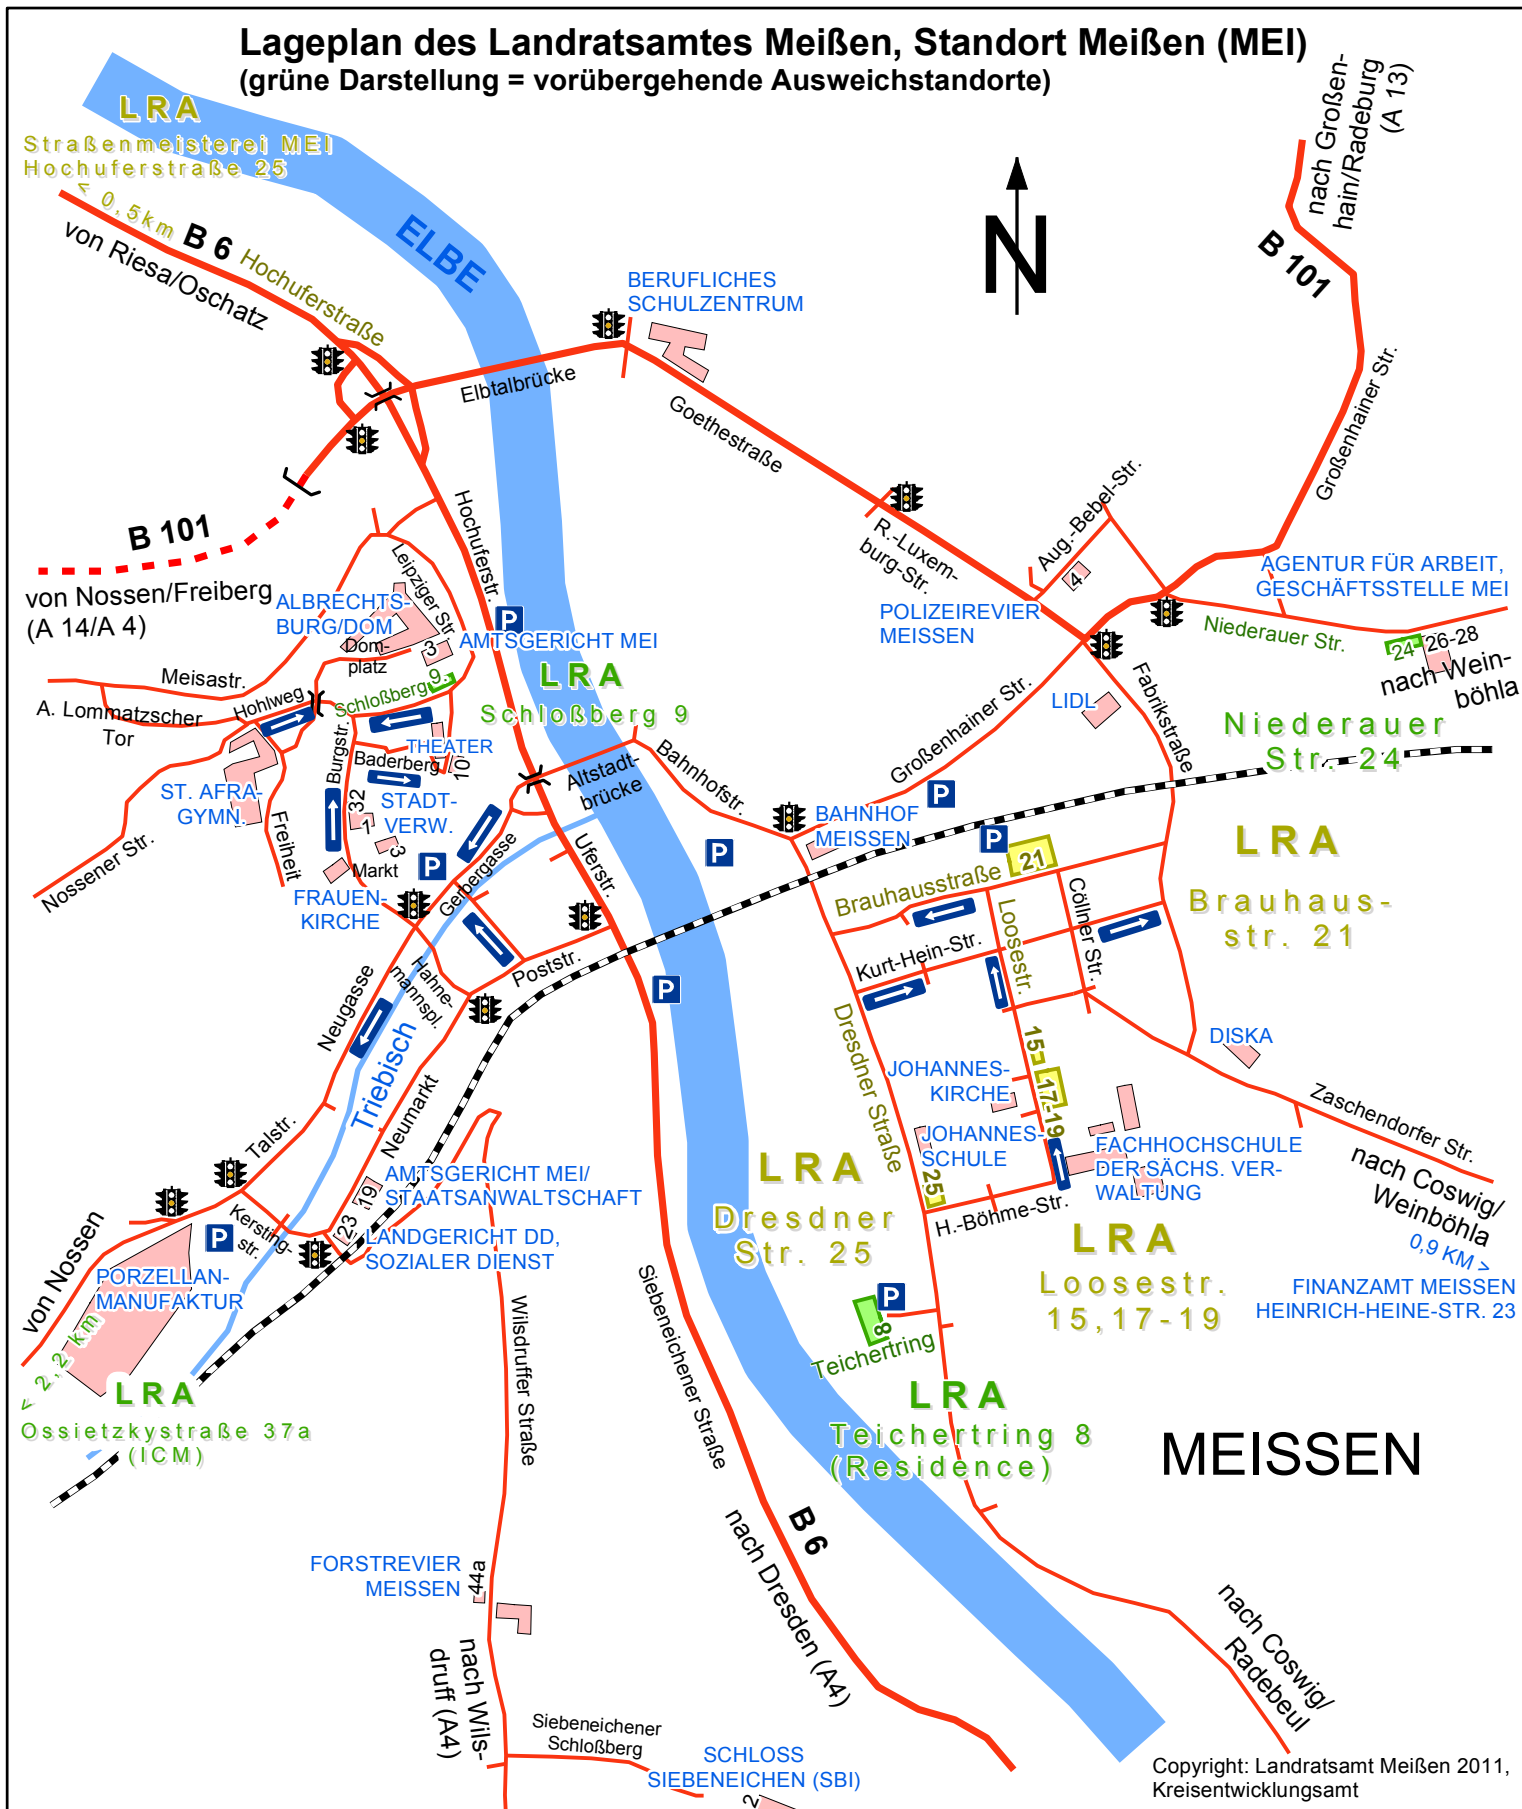

# Lageplan des Landratsamtes Meißen, Standort Meißen (MEI)

(grüne Darstellung = vorübergehende Ausweichstandorte)

Dieser Lageplan unterliegt urheberrechtlich dem Landratsamt Meißen.  
Eine Verwendung durch Dritte ist nur nach ausdrücklicher Genehmigung erlaubt.

Abkürzungen:

LRA ... Landratsamt  
SBI ... Sächs. Bildungsinstitut