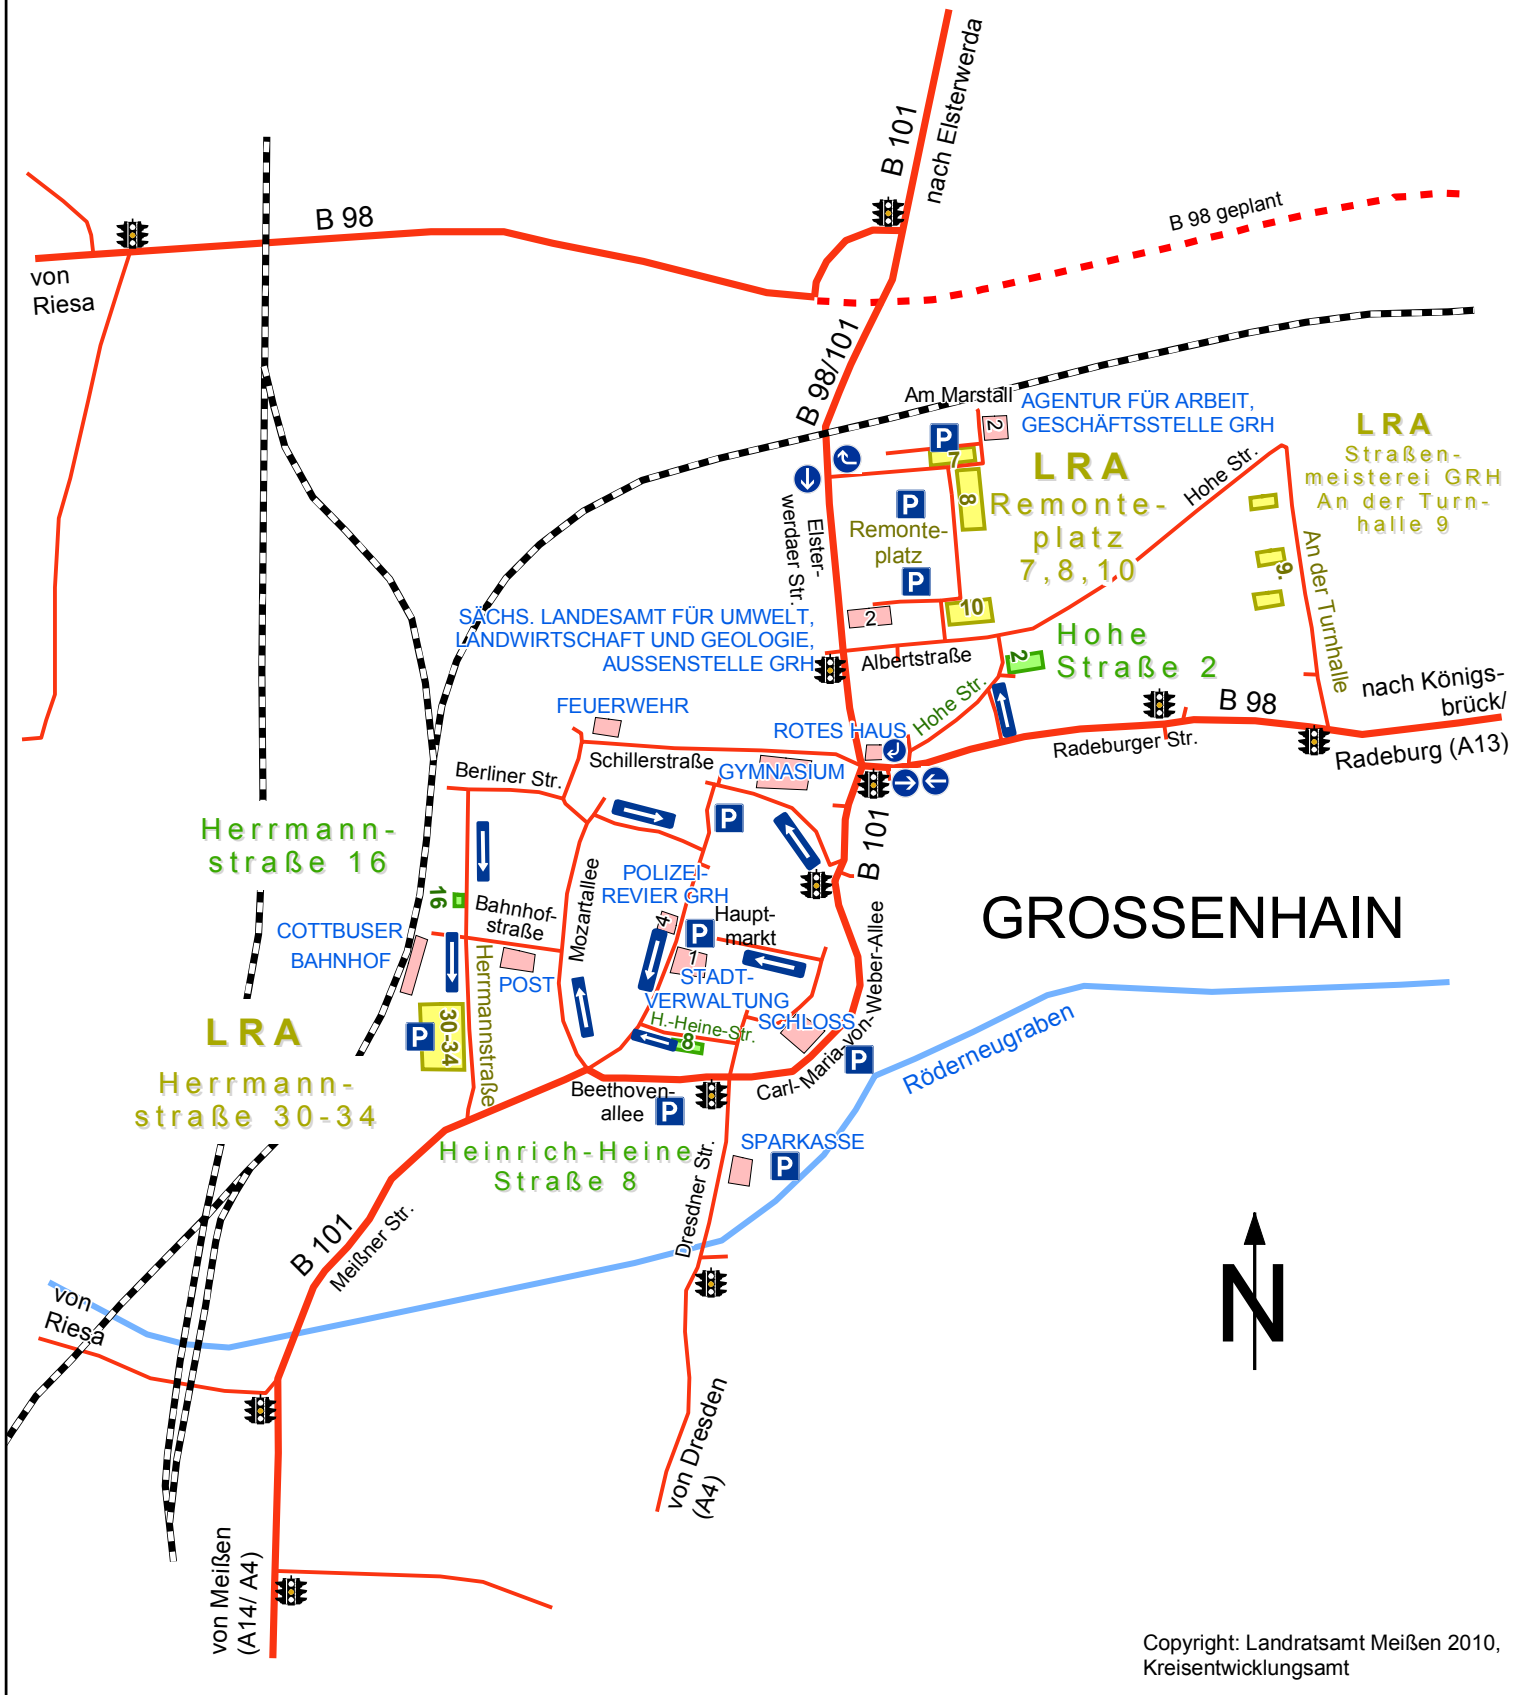

Lageplan des Landratsamtes Meißen, Standort Großenhain (GRH)

(grüne Darstellung = vorübergehende Ausweichstandorte)

Copyright: Landratsamt Meißen 2010, Kreisentwicklungsamt

Dieser Lageplan unterliegt urheberrechtlich dem Landratsamt Meißen.
Eine Verwendung durch Dritte ist nur nach ausdrücklicher Genehmigung erlaubt.

Abkürzung:

LRA ... Landratsamt