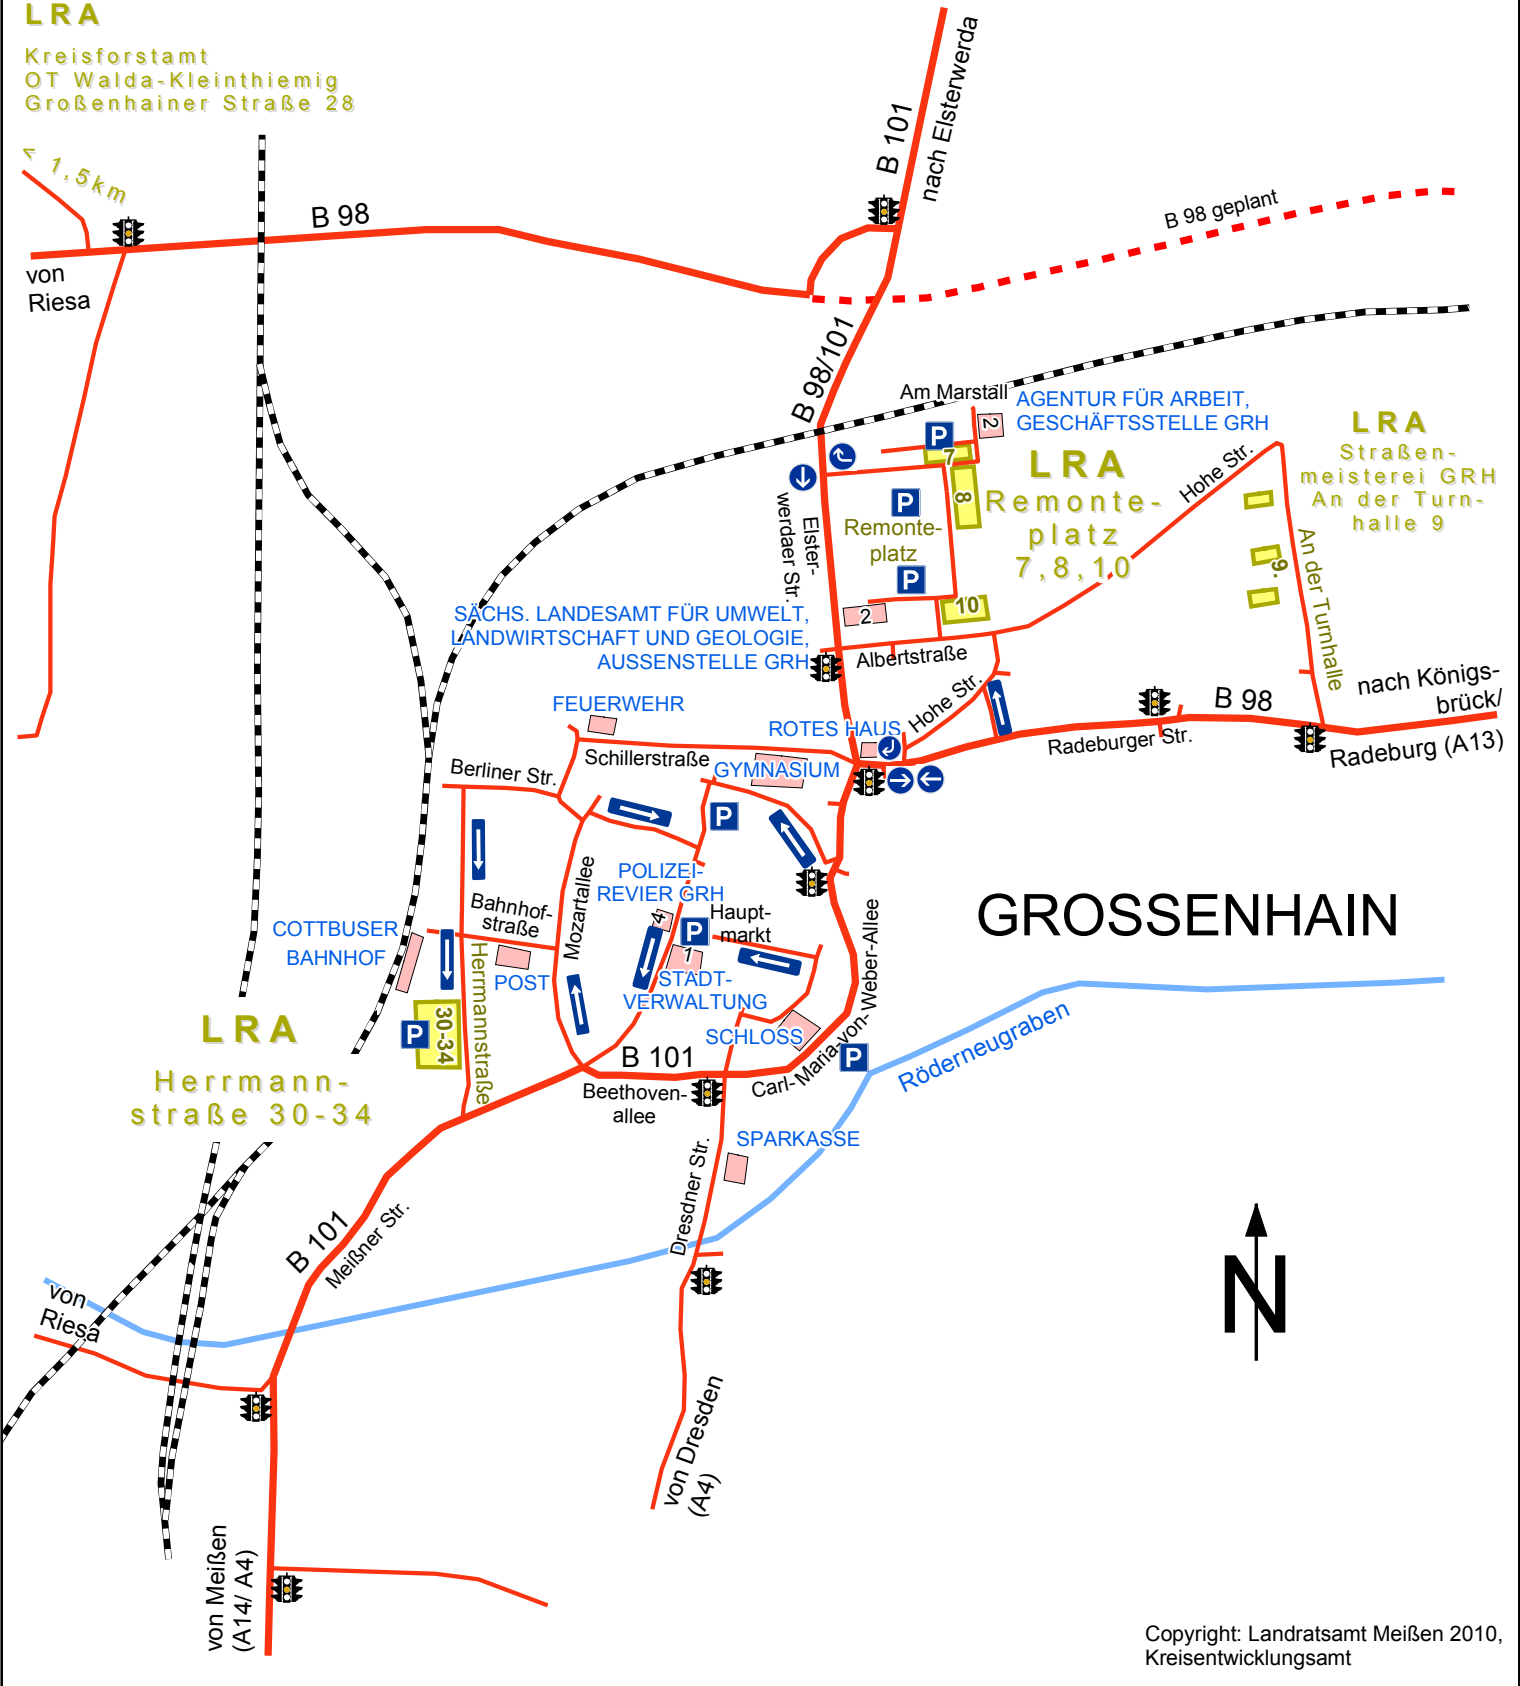

# Lageplan des Landratsamtes Meißen, Standort Großenhain (GRH)

**LRA**  
 Kreisforstamt  
 OT Walda-Kleinthiemig  
 Großenhainer Straße 28

Dieser Lageplan unterliegt urheberrechtlich dem Landratsamt Meißen.  
 Eine Verwendung durch Dritte ist nur nach ausdrücklicher Genehmigung erlaubt.

Abkürzung:

LRA ... Landratsamt