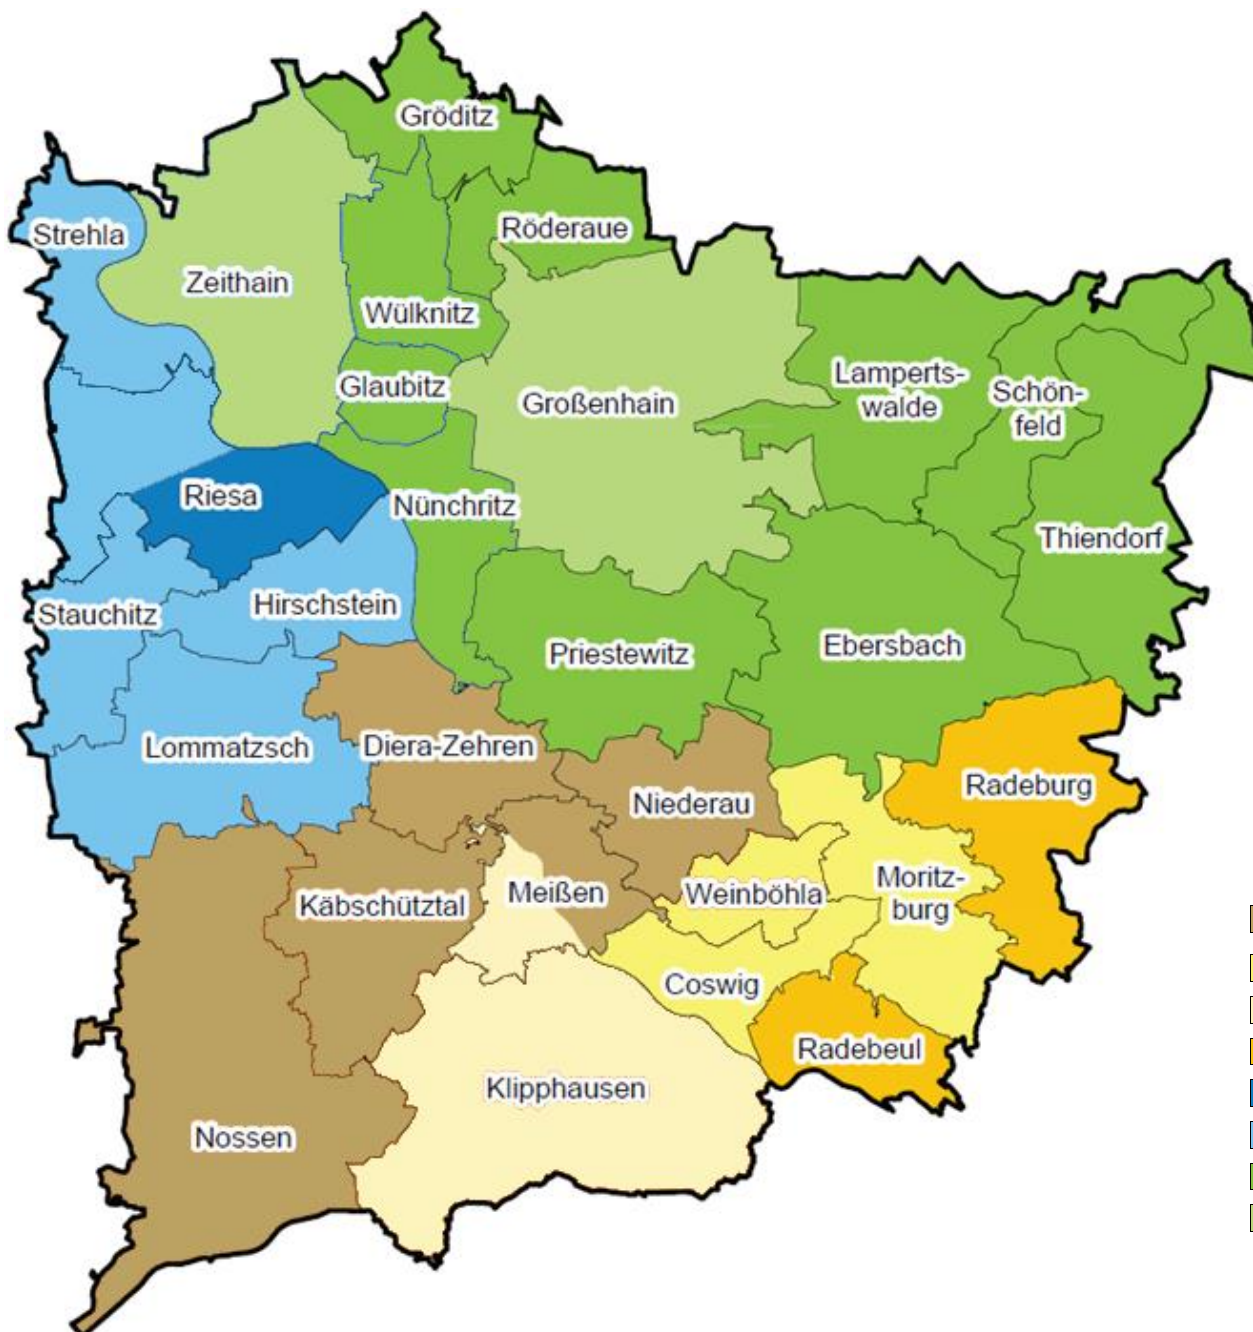

Regionale Zuständigkeiten Jobcenter Meißen

Legende:

- Team 1 (Standort Meißen, Loosestr. 17/19, Haus C)
- Team 2 (Standort Radebeul, Dresdner Str. 78c)
- Team 3 (Standort Meißen, Loosestr. 17/19, Haus C)
- Team 4 (Standort Radebeul, Dresdner Str. 78c)
- Team 6 (Standort Riesa, Rudolf-Breitscheid-Str. 35)
- Team 8 (Standort Riesa, Rudolf-Breitscheid-Str. 35)
- Team 9 (Standort Großenhain, Herrmannstr. 30/34, Haus B/C)
- Team 10 (Standort Großenhain, Herrmannstr. 30/34, Haus B/C)