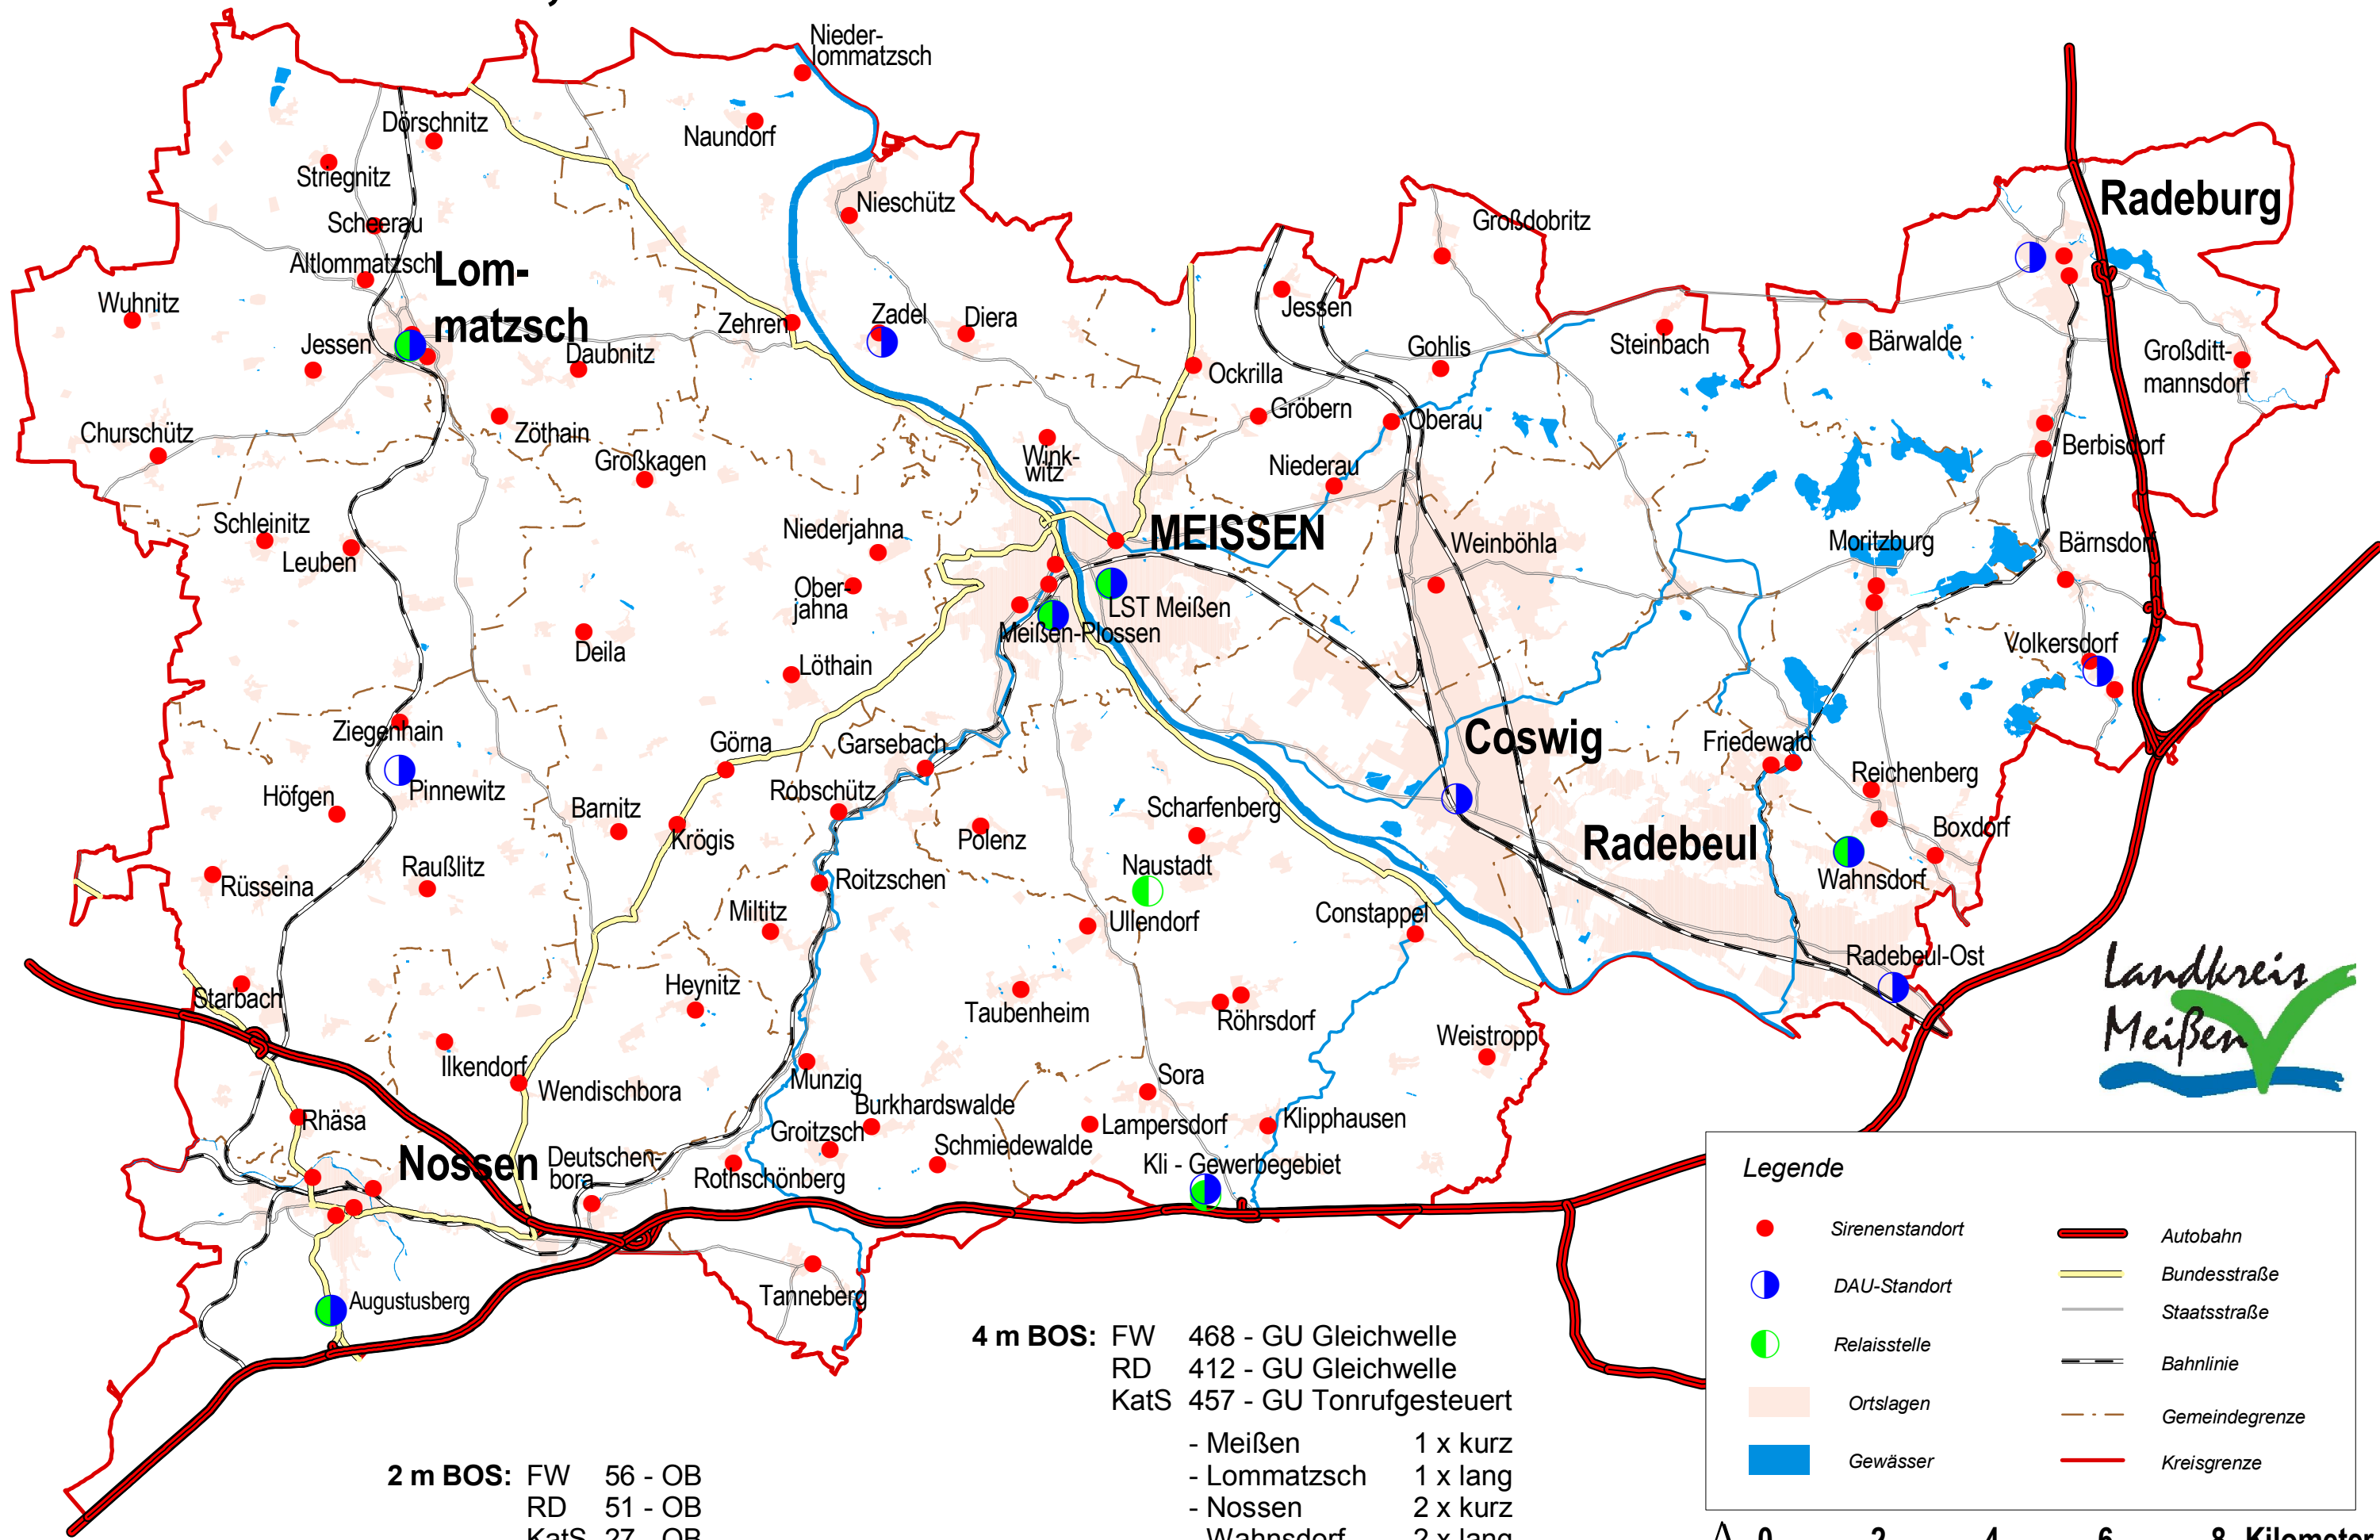

Sirenen-, DAU- und Relaisstandorte im Landkreis Meißen

4 m BOS: FW 468 - GU Gleichwelle
 RD 412 - GU Gleichwelle
 KatS 457 - GU Tonrufgesteuert

- Meißen 1 x kurz
 - Lommatzsch 1 x lang
 - Nossen 2 x kurz
 - Wahnsdorf 2 x lang

2 m BOS: FW 56 - OB
 RD 51 - OB
 KatS 27 - OB