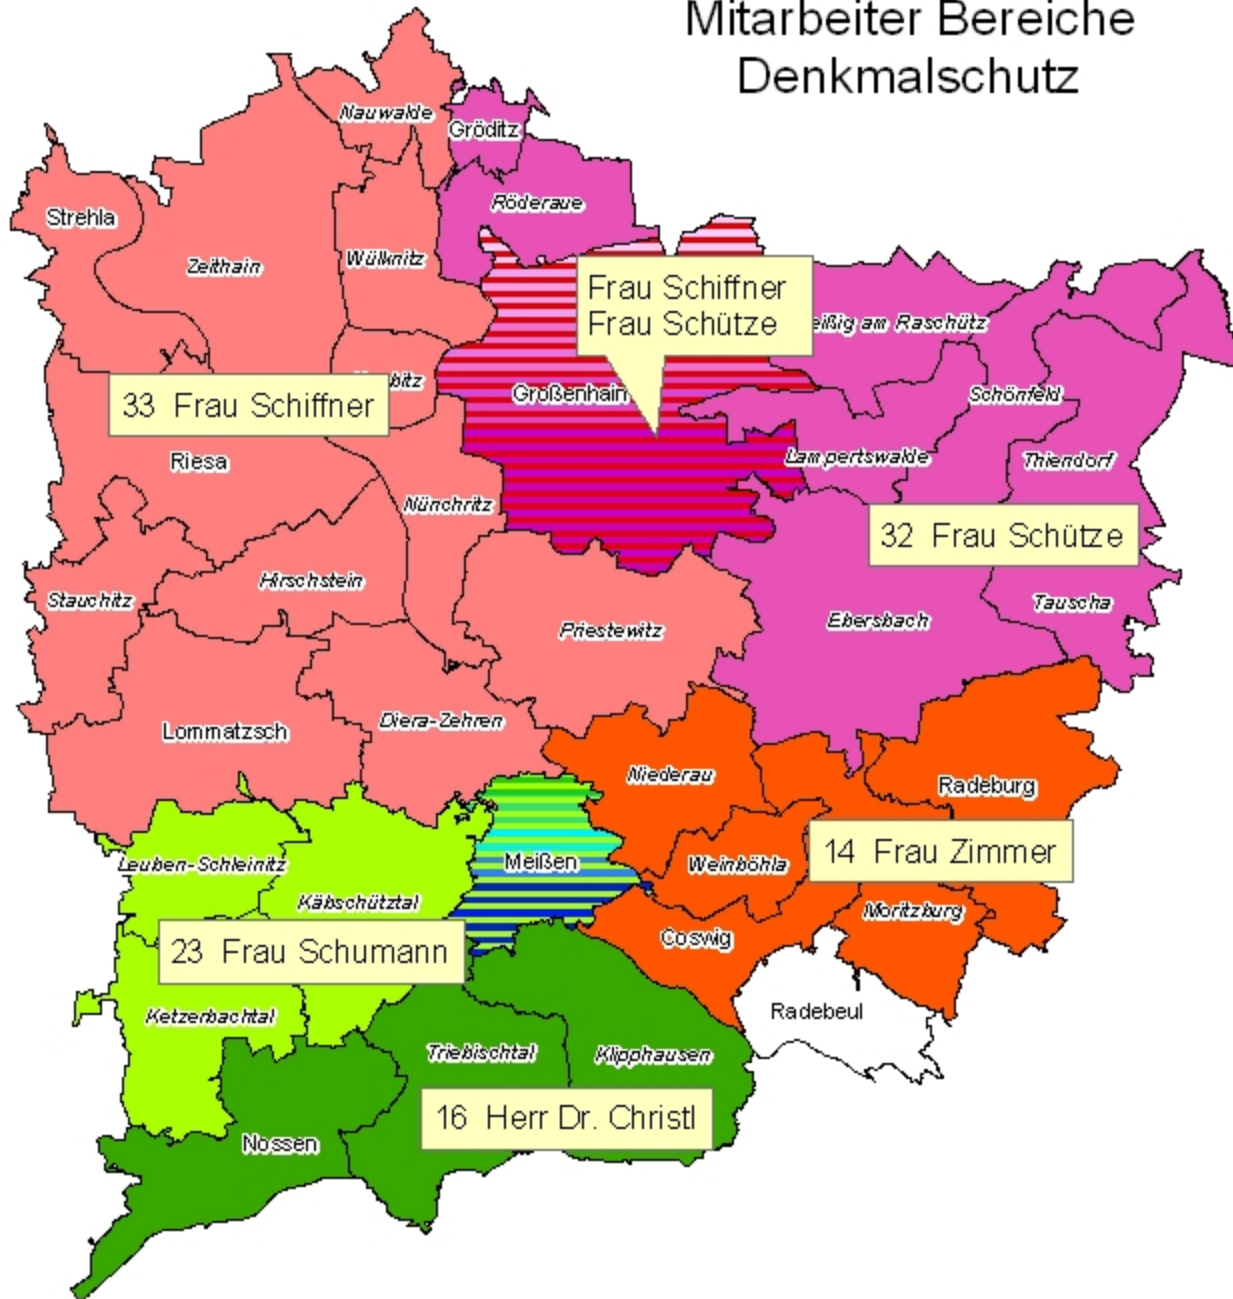

Mitarbeiter Bereiche Denkmalschutz

Legende Stand 13.07.2010

Gemeinden

Mitarbeiter_Denkmalschutz

Team 1

- Herr Dr. Christl
- Frau Schumann
- gem. Herr Dr. Christl & Frau Schumann

Team 2

- Frau Schiffner
- Frau Schütze
- Frau Zimmer
- gem. Frau Schiffner & Frau Schütze